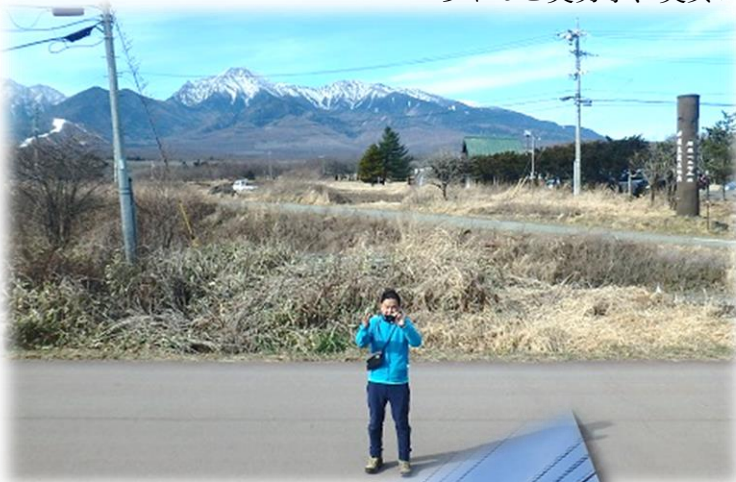

突起があればすぐ登る反応

お誘いして初参加の市毛さんと

中野さん後ろの山がすてきですよ～
ちゃんと美男子、美女に写してね

線路進入
事件になり
ませんか？

仲よし2人

12:00

最高地点の神社

寒い地方の冬景色